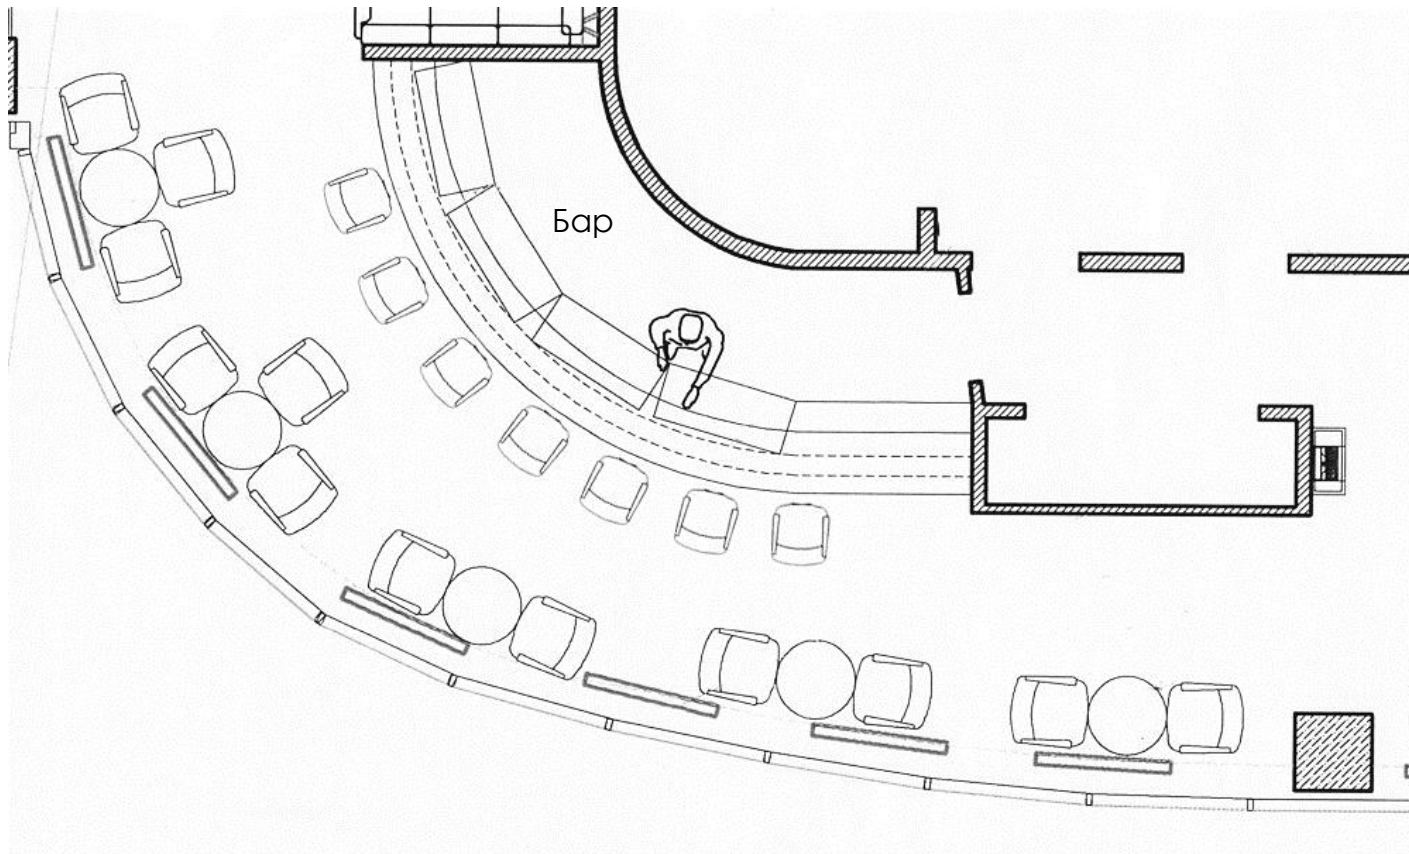

ବିନୟନାଗରୀ ହଲ ୨ ପାଟ୍ଟାପଟ୍ଟା ଫାଟାଫାଟା ଟୁରାଟି

Площадь: 47 м²

Вместимость: 40 человек

Оснащение: Wi-Fi, фоновая музыка

3D панорама зала [здесь](#) ◀ ◀ ◀

(ссылка откроется на странице ресторана «Дхаба» на рекомендательном сайте Zoon)

ବିନୟନାୟକ ଡୁକ୍ଲ ୨ ପାମ୍ପୁରୀଠାକୁରୀ ଫେଟାଠାଫାମ ଗୁଝାବିନ

План банкетного зала №2 при стандартной рассадке Гостей

ବିନୟନାୟକ ହଲ ୨ ପାତ୍ରପୂର୍ବକ ପୂର୍ଣ୍ଣ ପୂର୍ଣ୍ଣାୟାମ ପୂର୍ଣ୍ଣାୟାମ

Вход в барную зону
со стороны банкетного зала №1

**План барной зоны при
стандартной рассадке Гостей**

Вход в барную зону
со стороны банкетного зала №2

ਵਿਸ਼ਕਲਾਮਾਗਯੰ ਡੁਕਲ 2 ਪਸਰੁਪੰਟਕੁਪੰ ਫਲਟਮਠਫਲਸ ਕੁਯਕਠਿ

ਫੋਟੋਗਰਾਫੀ ਬਾਰਨੀ
ਜੋਨੀ ਫਿਰੋਜ਼
ਸਟੈਂਡਾਰਟਨੀ
ਰਾਸ਼ਾਦਕੇ ਗੁਠੀ

पन्तुपुंत्कुपुं र्दधतोरान तुखरिड