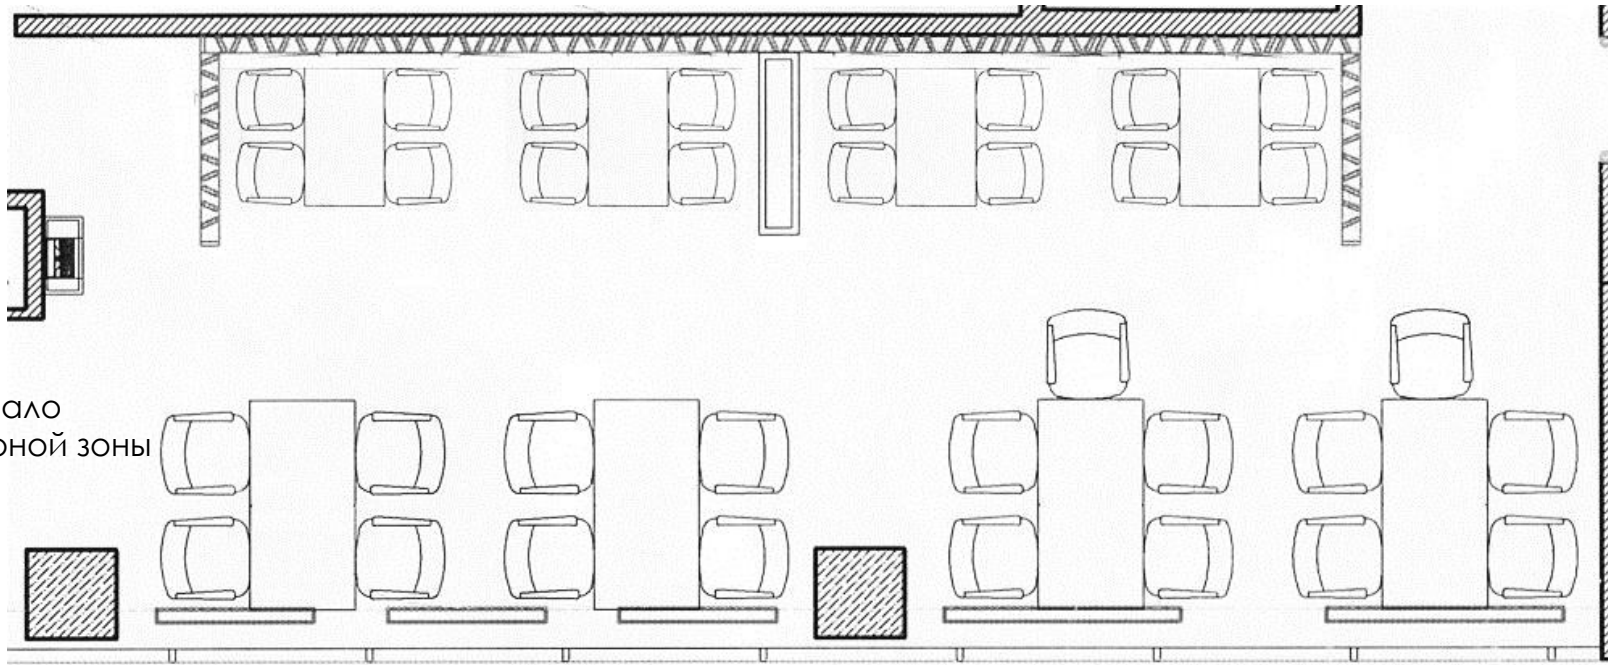

ବିନୟନାଗରୀ ହଲ ୨ ପାଟ୍ଟାପଟ୍ଟା ଫାଟାଫାଟା ଟୁରାଟି

Площадь: 47 м²

Вместимость: 40 человек

Оснащение: Wi-Fi, фоновая музыка

3D панорама зала [здесь](#) ◀ ◀ ◀

(ссылка откроется на странице ресторана «Дхаба» на рекомендательном сайте Zoon)

ବିନୟନାୟକ ଡୁକ୍ଲ ୨ ପାମ୍ପୁରୀଠାକୁରୀ ଫେଟାଠାଫାମ ଗୁଝାବିନ

План банкетного зала №2 при стандартной рассадке Гостей

ବିନୟନାୟକ ହଲ ୨ ପାତ୍ରପୂର୍ବକ ପୂର୍ଣ୍ଣ ପୂର୍ଣ୍ଣାୟାମ ପୂର୍ଣ୍ଣାୟାମ

Вход в барную зону
со стороны банкетного зала №1