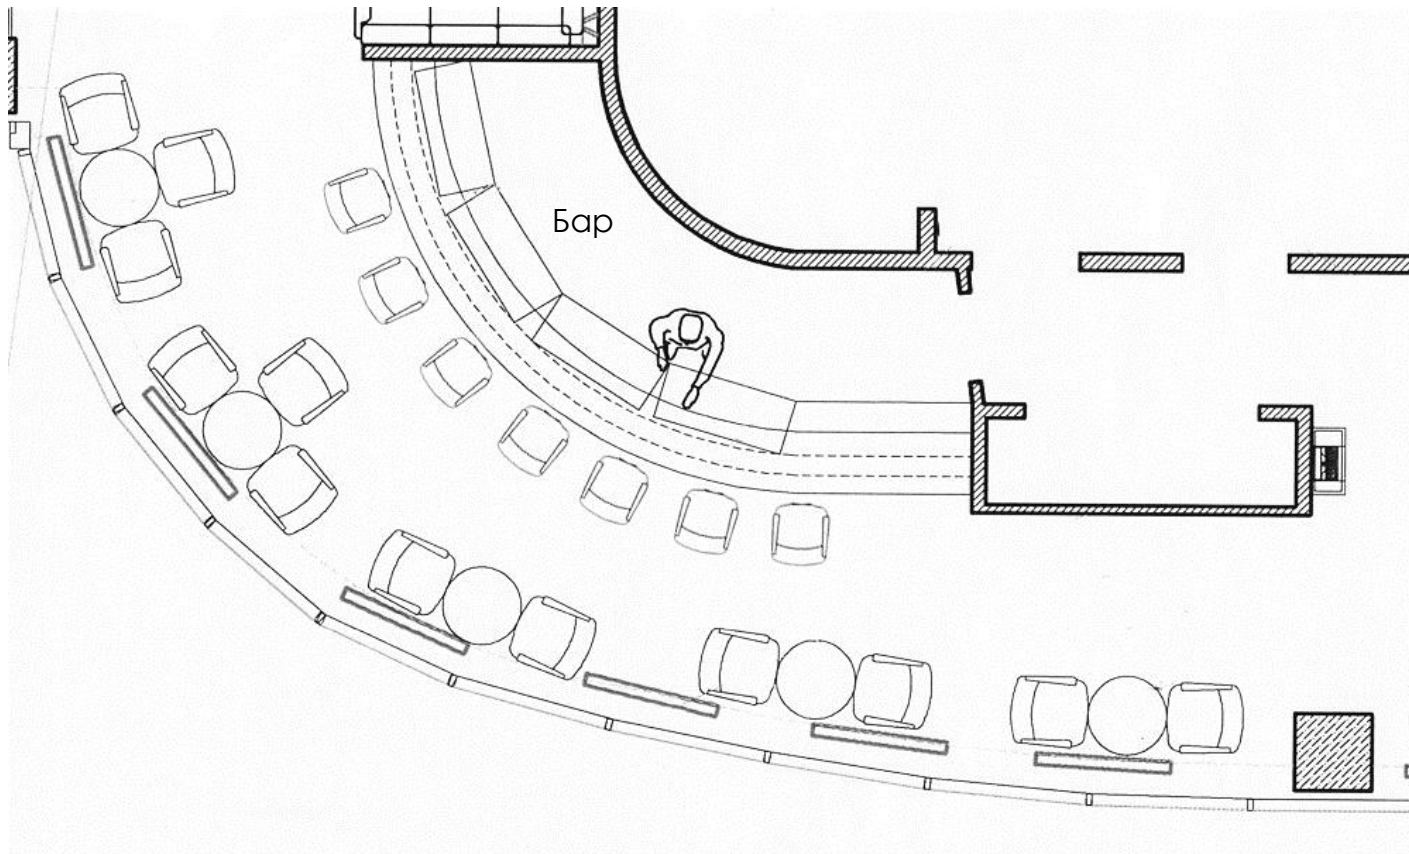

ବିନୟକଥାମଣ୍ଡପ ଛୁଇଁ ୧ ପାମ୍ପୁରପୁରୀ ଫାଟାଠାମ ଗୁରୁଦିନ

Площадь: 54 м²

Вместимость: 40 человек

Оснащение: Wi-Fi, фоновая музыка

3D панорама зала [здесь](#) ◀ ◀ ◀

(ссылка откроется на странице ресторана «Дхаба» на рекомендательном сайте Zoon)

ବିନୟନାୟକ ଛାତ୍ର ୧ ପାଠ୍ୟପୁସ୍ତକାଳୀ ପଢ଼ାଗୃହର ଗ୍ରହଣ

План банкетного зала №1 при стандартной рассадке Гостей

ବିନୟନାୟକ ହଲ ୧ ପାତ୍ରପୂର୍ବକ ପୂର୍ଣ୍ଣ ପୂର୍ଣ୍ଣ ପୂର୍ଣ୍ଣ

Вход в барную зону
со стороны банкетного зала №1

**План барной зоны при
стандартной рассадке Гостей**

Вход в барную зону
со стороны банкетного зала №2

ਵਿਸ਼ਕਰਮਮਯੁੱਤ ਡੁਕਾਨ 1 ਪਸਰੁਪੁੱਟਕੁਪੁੱਤ ਪਠਟਮਠਪੁਕਸ ਕੁਕੁਕੁਕਿ

ਫੋਟੋਗਰਾਫੀ ਬਾਰਨੀ ਝੋਨੀ ਪੁਰਿ ਸਟਾਨਡਾਰਟਨੀ ਰਾਸ਼ਾਡਕੇ ਗੁਸਟੈ

पन्तुपुंत्कुपुं र्दधतोरान तुखरिद

Москва, ул. Новолесная, 2 [\(карта\)](#)
+7 (495) 609-23-17 | office@dhaba.ru
Для заказа банкета: dhabamanager@gmail.com