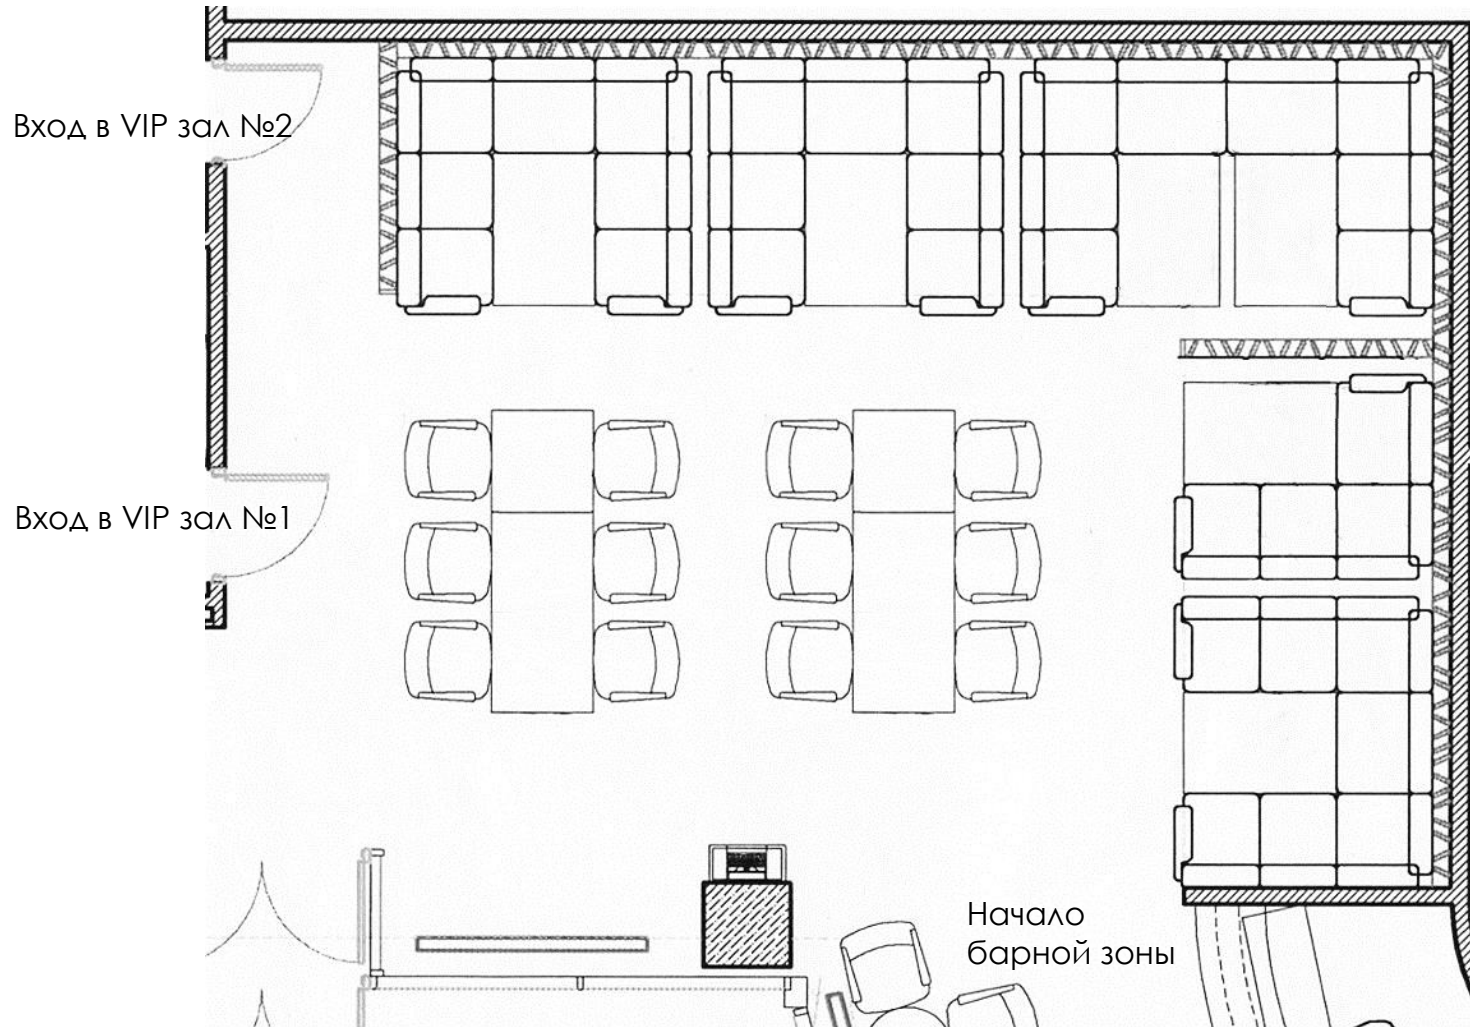

ବିନୟକଥାମଣ୍ଡପ ଛୁଇଁ ୧ ପାମ୍ପୁରପୁରୀ ଫାଟାଠାମ ଗୁରୁଦିନ

Площадь: 54 м²

Вместимость: 40 человек

Оснащение: Wi-Fi, фоновая музыка

3D панорама зала [здесь](#) ◀ ◀ ◀

(ссылка откроется на странице ресторана «Дхаба» на рекомендательном сайте Zoon)

ବିନୟନାୟକ ଛାତ୍ର ୧ ପାଠ୍ୟପୁସ୍ତକାଳୀ ପଢ଼ାଗୃହର ଗ୍ରହଣ

План банкетного зала №1 при стандартной рассадке Гостей

ବିନୟନାୟକ ହଲ ୧ ପାତ୍ରପୂର୍ବକ ପୂର୍ଣ୍ଣ ପୂର୍ଣ୍ଣ ପୂର୍ଣ୍ଣ

Вход в барную зону
со стороны банкетного зала №1

**План барной зоны при
стандартной рассадке Гостей**